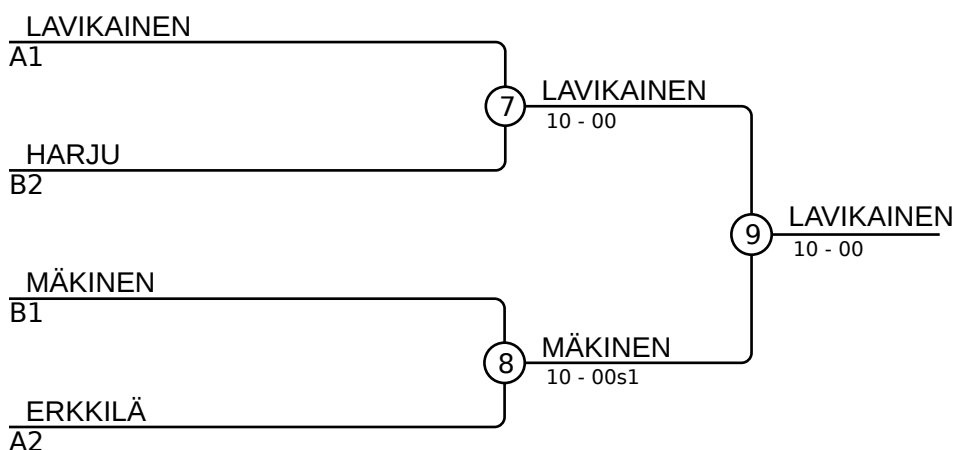

Samurai Cup 3 10.10.2020 Rovaniemi T18-63

Kilpailijat A

Kilpailijat: 6

N:o	Nimi	Seura	1	2	3	Voit.	Pist.	Sij.
1	NIEMINEN Enna	Orimattilan JS				0	0	3
2	LAVIKAINEN Ella	Lahden JS	10		10	2	20	1
3	ERKKILÄ Isla	Porin JS Fudoshin	10			1	10	2

Ottelut A

Ottelu	Valkoinen	Sininen	Tulos	Aika
1	NIEMINEN Enna	1 2 LAVIKAINEN Ella	00-10	1:43
3	NIEMINEN Enna	1 3 ERKKILÄ Isla	00-10	1:04
5	LAVIKAINEN Ella	2 3 ERKKILÄ Isla	10-00	1:26

Kilpailijat B

N:o	Nimi	Seura	4	5	6	Voit.	Pist.	Sij.
4	HARJU Noora	Seinäjoen JS			10	1	10	2
5	MÄKINEN Ida	Riihimäen JS	10		10	2	20	1
6	SALA Anniina	Nummelan Judo				0	0	3

Ottelut B

Ottelu	Valkoinen	Sininen	Tulos	Aika
2	HARJU Noora	4 5 MÄKINEN Ida	01-10	1:14
4	HARJU Noora	4 6 SALA Anniina	11-00	1:27
6	MÄKINEN Ida	5 6 SALA Anniina	10-00	0:36

Tulokset

Sij.	Nimi
1	LAVIKAINEN Ella, Lahden JS
2	MÄKINEN Ida, Riihimäen JS
3	HARJU Noora, Seinäjoen JS
3	ERKKILÄ Isla, Porin JS Fudoshin